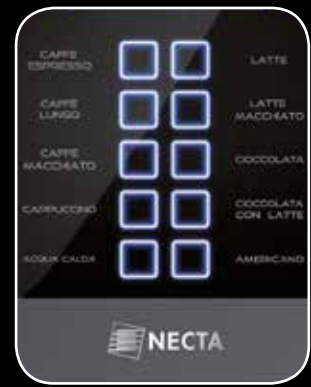

## MODERNO, ELEGANTE, UNICO

Krea Prime è il nuovo modello che arricchisce la gamma HoReCa Necta. Design accattivante, illuminazione con elegante luce blu, cornici cromate, finiture preziose, performance senza pari renderanno Krea Prime la soluzione ideale per gustare bevande calde di qualità.

La tastiera capacitiva retroilluminata e l'elegante display rendono la scelta della bevanda estremamente semplice, mentre l'elettronica avanzata permette la creazione di ricette specifiche e una programmazione intuitiva.

## DISTINCTIVE, MODERN, ELEGANT

Krea Prime is the new elegant model which enriches the Necta Horeca family. Appealing design, decorative light, chrome frames, shiny black surfaces, unrivalled performance make Krea Prime the ideal solution for your coffee break.

The backlit capacitive keypad and the elegant display make the drink selection process easy and intuitive; while new, state-of-the-art electronics allow operators to customise recipes quickly and to easily programme the machine.